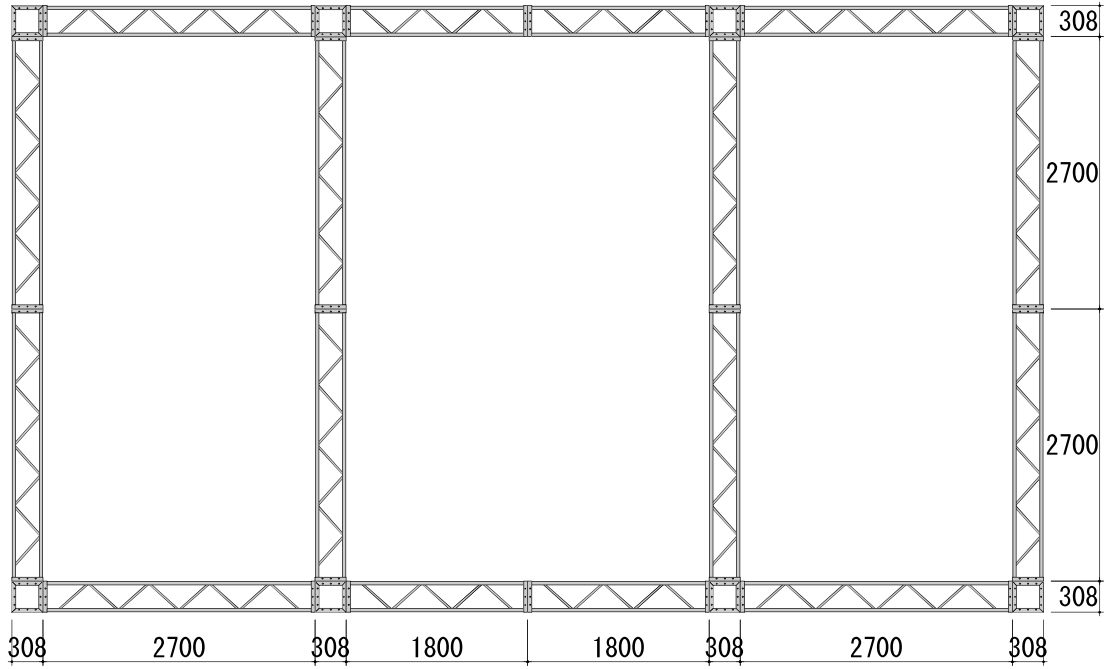

■上面図

■正面図

■側面図

title	setting
	withdraw

Scale	1/75
papersize	A3

DISPLAY KYOEI https://www.kyoei-bisou.co.jp