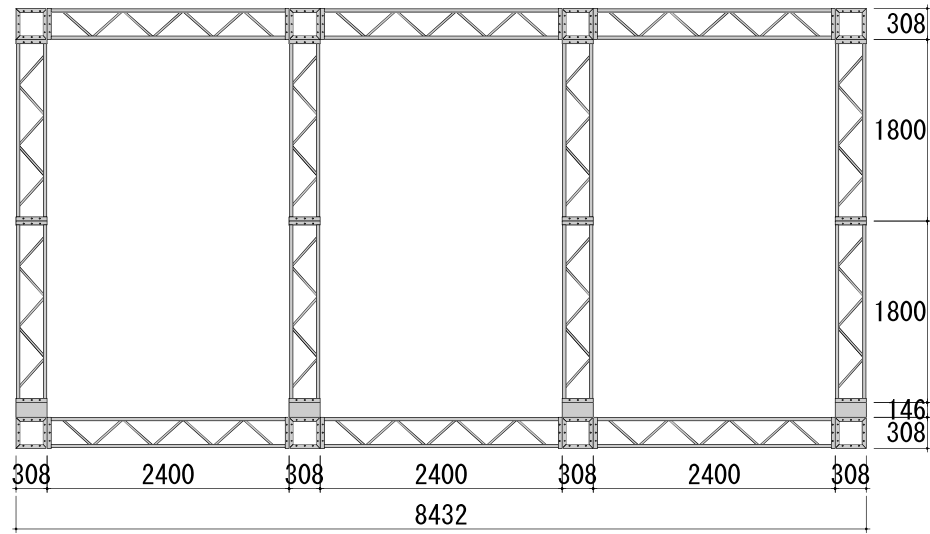

■上面図

■正面図

■側面図

title	setting
	withdraw

Scale	1/75
papersize	A3

<b>DISPLAY KYOEI</b>
<a href="https://www.kyoei-bisou.co.jp">https://www.kyoei-bisou.co.jp</a>